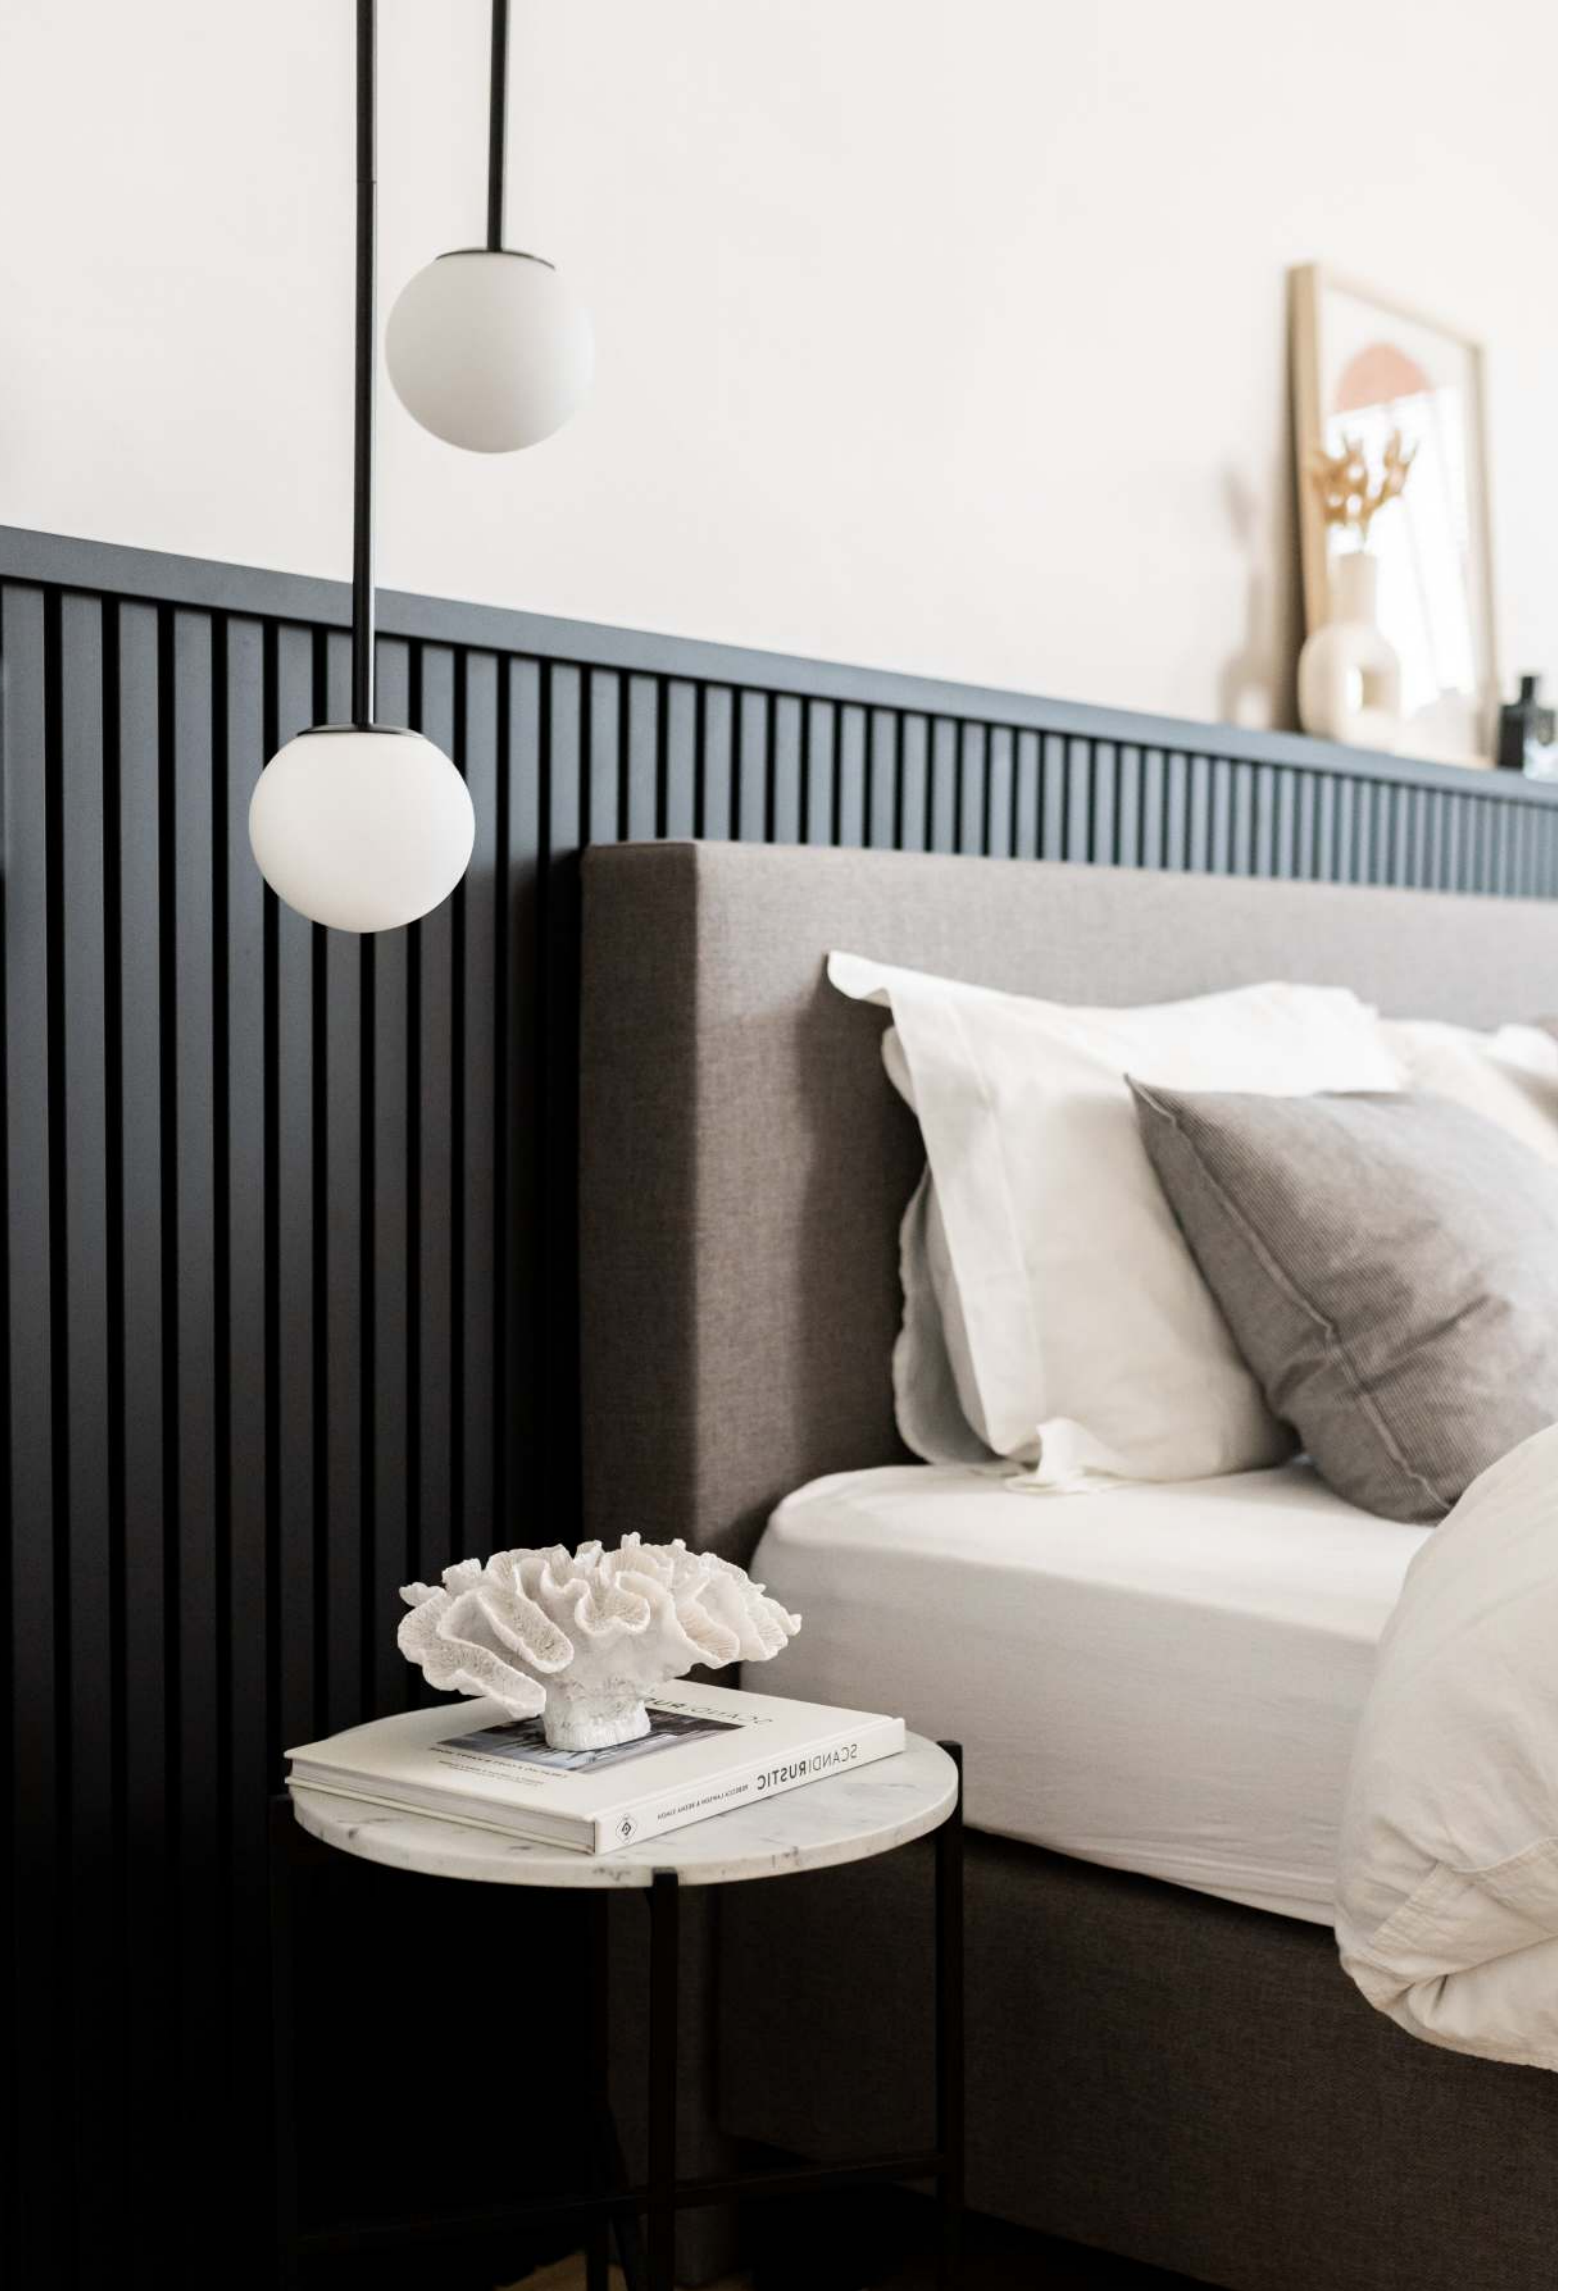

WHITE

Verniciabile

BIANCO VERNICIABILE
WHITE PAINTABLE
Cod. 733869

E per un grado elevatissimo di personalizzazione... puoi usare delle colorazioni a campione!!! Con Wall tutto è possibile! Il pannello color bianco può essere verniciato con un colore a tua scelta. Puoi scegliere di uniformarlo al colore della parete per un elegante tono su tono, oppure di creare un effetto più deciso con un colore a contrasto. Puoi anche decidere di utilizzare pannello nel suo colore originale: la scelta neutra del colore bianco può dare forma ad un ambiente elegante e raffinato.