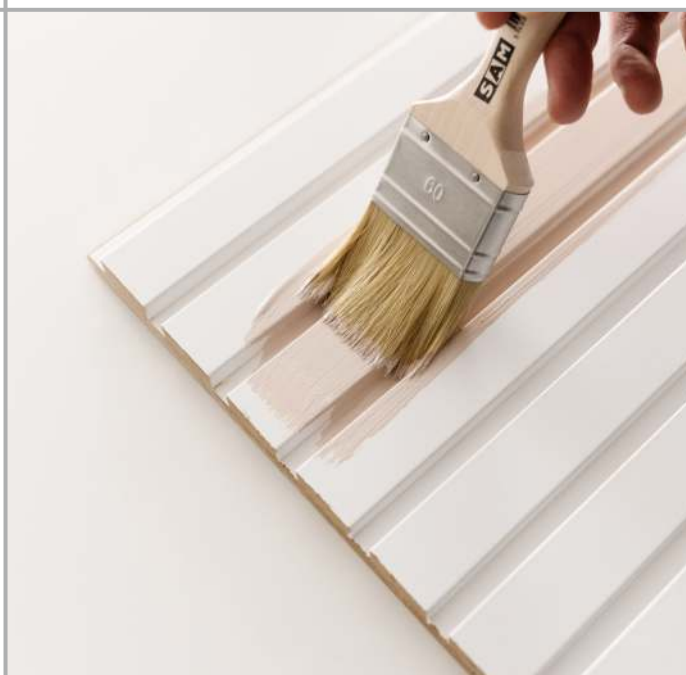

RAW CONCRETE

CEMENTO
RAW CONCRETE
Cod. 733868

Il cemento ha un sapore grezzo e industriale, ma è anche caldo allo stesso tempo. Con questo pannello meravigliosamente dettagliato, aggiungi molto carattere ad una stanza. Un elemento volutamente imperfetto, per donare un aspetto moderno al tuo spazio.

WHITE

Verniciabile

BIANCO VERNICIABILE
WHITE PAINTABLE
Cod. 733869

E per un grado elevatissimo di personalizzazione... puoi usare delle colorazioni a campione!!! Con Wall tutto è possibile! Il pannello color bianco può essere verniciato con un colore a tua scelta. Puoi scegliere di uniformarlo al colore della parete per un elegante tono su tono, oppure di creare un effetto più deciso con un colore a contrasto. Puoi anche decidere di utilizzare pannello nel suo colore originale: la scelta neutra del colore bianco può dare forma ad un ambiente elegante e raffinato.