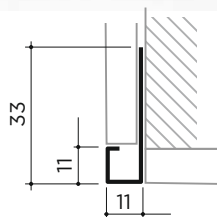

DIMENSIONI

Dimensione PANNELLO: 20 x 300 x 2770 mm - 2/box

Dimensione UTILE: 20 x 287 x 2770 mm - 2/box

I pannelli a parete WALL coprono 277 cm di altezza, quindi rivestono la maggior parte delle pareti dal pavimento al soffitto. Naturalmente i pannelli sono anche facili da tagliare all'altezza desiderata. Con soli 2 cm di spessore, si ha una minima perdita di spazio nella stanza.

Accessori di finitura

PROFILO PORTA

PROFILO DI COPERTURA / BATTUTA

KIT PARTENZA + CHIUSURA

PROFILO BASE / SCURETTO

Accessori di finitura

PROFILO ANGOLARE

2x50x2700 mm
2 pz/pc

*PROFILO DI COPERTURA
BATTUTA*

30x120x2700 mm
1 pz/pc

KIT PARTENZA + CHIUSURA

20x71x2700 mm
1 kit/pc

PROFILO BASE / SCURETTO

11x11x2700 mm
1 pz/pc

PROFILO PORTA

2x20x20 mm
1 pz/pc (3 m)
Alluminio